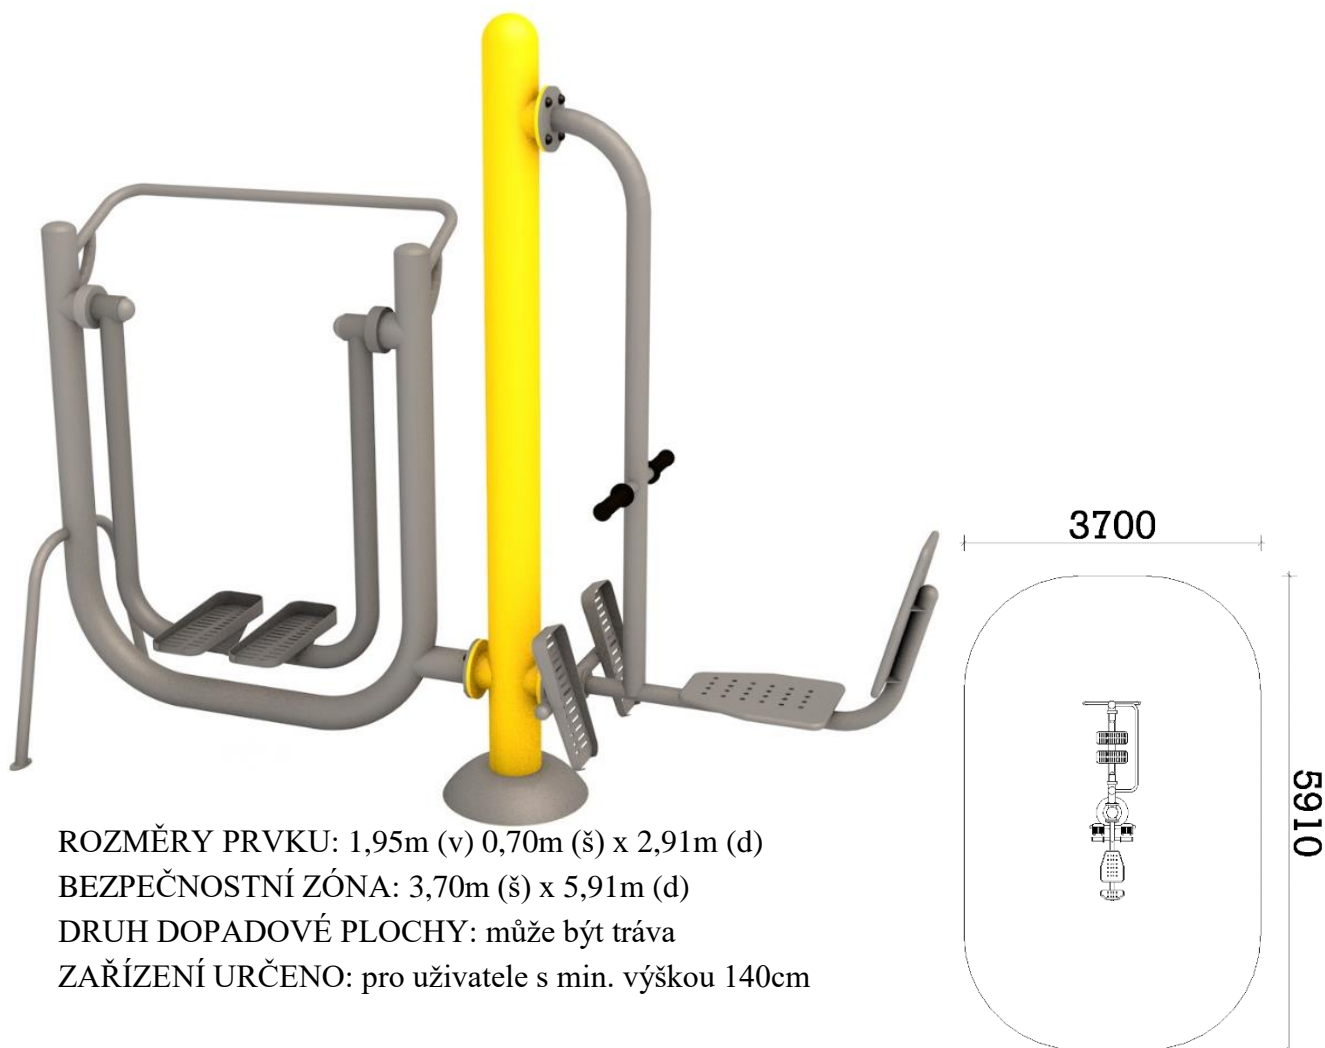

TECHNICKÝ LIST

F-53 Odrážedlo + Běžec

ROZMĚRY PRVKU: 1,95m (v) 0,70m (š) x 2,91m (d)

BEZPEČNOSTNÍ ZÓNA: 3,70m (š) x 5,91m (d)

DRUH DOPADOVÉ PLOCHY: může být tráva

ZAŘÍZENÍ URČENO: pro uživatele s min. výškou 140cm

POPIS:

Tento fitness stroj je bezúdržbový, odolný proti povětrnostním vlivům, mechanickému poškození a znečištění. Všechny kovové díly jsou pískově otryskány a pozinkovány. Stroj je usazený do kotev v betonovém základu 0,60 x 0,60 x 0,55 m. Povrch je opatřen práškovým nástřikem, dvojitě lakován, nebo potažen polyesterovým nátěrem. Nosná konstrukce je vyrobena z ocelové trubky o min. Ø 140mm, síla stěny je 3,6mm. Konstrukce prvků je z ocelových trubek o Ø 40-63mm, síla stěny je 3,6mm. Použitá ložiska uzavřený typ, NSK.

FUNKCE:

BĚŽEC - Zařízení simuluje závod v běhu s minimálním zatížením těla. Podporuje koordinaci dolních končetin a rovnováhu. Mobilizuje kyčelní klouby.

Postup cvičení: vystupte si na pedály, uchopte oběma rukama tyč a pohybujte dolními končetinami jako při chůzi. Zachovávejte přirozeně vzpřímené držení těla na obou nohách.

ODRÁŽEDLO - Slouží k posílení svalů dolních končetin a pánve.

Postup cvičení: Posad'te se pevně do sedačky, nohama se zapřete do pedálů, dokud je nebudete mít nohy úplně napnuté. Poté se pomalu vracete do výchozí polohy.